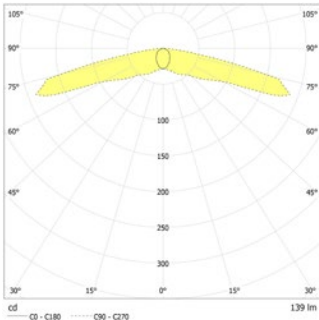

### Technische gegevens

<b>Materiaal:</b>	Gelakt plaatstaal	<b>Schijnb. vermogen:</b>	3,5 VA
<b>Lichtbron:</b>	1 x 0,9W LED module	<b>Opgen. vermogen:</b>	2,6 W
<b>Lumenoutput:</b>	139 lm	<b>Inschakelstroom:</b>	6 A / 98 $\mu$ s
<b>Nom. spanning AC:</b>	230V $\pm$ 10% 50/60 Hz	<b>Beschermingsklasse:</b>	I
<b>Nom. spanning DC:</b>	176 - 264 V	<b>Rijgklem:</b>	max. 2,5 mm <sup>2</sup> aderdikte
<b>Nom. stroom AC:</b>	15 mA	<b>Temperatuurbereik:</b>	-15...+40 °C
<b>Nom. stroom DC:</b>	12 mA		