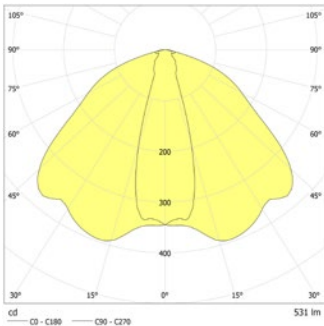

### Technische gegevens

<b>Materiaal:</b>	Gelakt plaatstaal	<b>Opgen. vermogen:</b>	4,5 W
<b>Lichtbron:</b>	1 x 3,5W LED module	<b>Beschermingsklasse:</b>	I
<b>Lumenoutput:</b>	531 lm	<b>Rijgklem:</b>	max. 2,5 mm <sup>2</sup> aderdikte
<b>Nom. spanning DC:</b>	24 V ±20 %	<b>Temperatuurbereik:</b>	-15...+40 °C
<b>Nom. stroom DC:</b>	185 mA		

Plafondmontage: Minimale verlichtingsterkte 1,0lx op de het hart van de vluchtroute, onderhoud factor 0,8

Ø	13.0	14.0	15.0	16.0
3.3	3.3	3.2	2.9	2.4
8.6	8.6	8.9	9.0	9.2
28.0	28.0	28.3	28.2	27.4
8.5	8.5	8.0	7.3	6.2