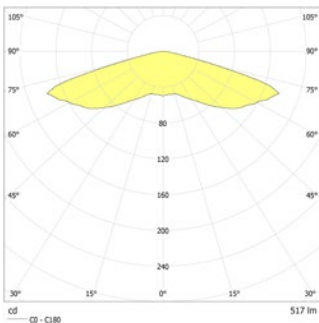

### Technische gegevens

<b>Materiaal:</b>	Gelakt plaatstaal	<b>Schijnb. vermogen:</b>	7,6 VA
<b>Lichtbron:</b>	1 x 3,5W LED module	<b>Opgen. vermogen:</b>	5,7 W
<b>Lumenoutput:</b>	517 lm	<b>Inschakelstroom:</b>	6 A / 98 $\mu$ s
<b>Nom. spanning AC:</b>	230V $\pm$ 10% 50/60 Hz	<b>Beschermingsklasse:</b>	I
<b>Nom. spanning DC:</b>	176 - 264 V	<b>Rijgklem:</b>	max. 2,5 mm <sup>2</sup> aderdikte
<b>Nom. stroom AC:</b>	33 mA	<b>Temperatuurbereik:</b>	-15...+40 °C
<b>Nom. stroom DC:</b>	25 mA		

[m]	2.5	4.5	12.6
2.5	4.5	12.6	
3.0	4.9	14.0	
3.5	5.0	14.9	
4.0	4.6	15.5	
4.5	4.1	15.1	
5.0	3.9	14.5	
5.5	3.7	14.3	
6.0	3.5	14.1	