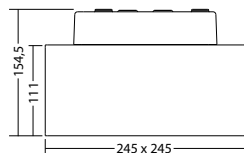

Artikel

SNP 2420 FLD 230V

Farben	Polycarbonat	RAL (Sonder)
Art. Nr.	101390258	104683713
Deckenmontage	Lichtfarbe: 6500 K	Schutzart: IP54