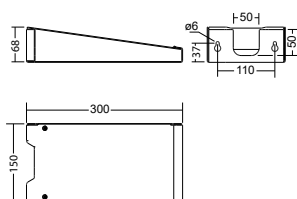

Wandausleger 2420/2435RAL 9016

Art. Nr. 104311069