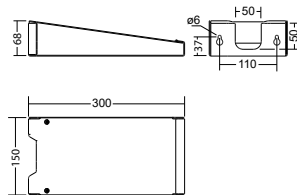

Wandausleger 2420/2435RAL 9016

Art. Nr. 104311069