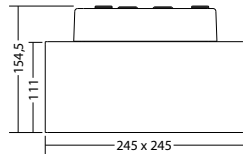

Artikel

SNP 2420 LED 24V	
Farben	Polycarbonat
Art. Nr.	101359138
Deckenmontage	Lichtfarbe: 6500 K Schutzart: IP54