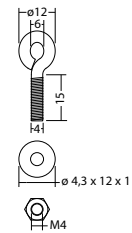

Ketten/Seil - Ösen SN8500/24xx

Art. Nr. 100912635