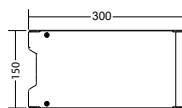

Wandausleger 2420/2435RAL 9016

Art. Nr. 104311069