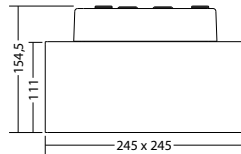

Artikel

SNP 2420 LED NE/SV	
Farben	Polycarbonat
Art. Nr.	101273252
Deckenmontage	Lichtfarbe: 6500 K Schutzart: IP54