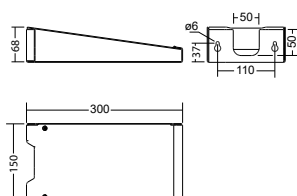

Wandausleger 2420/2435RAL 9016	Art. Nr. 104311069