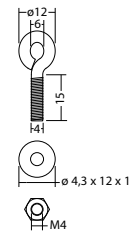

Ketten/Seil - Ösen SN8500/24xx

Art. Nr. 100912635