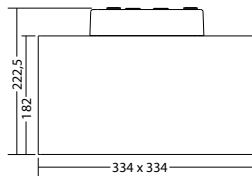

Artikel

SNP 2435 LED 24V	
Farben	Polycarbonat
Art. Nr.	101359239
Deckenmontage	Lichtfarbe: 6500 K Schutzart: IP54