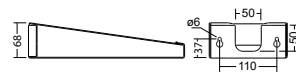

Wandausleger 2420/2435RAL 9016

Art. Nr. 104311069