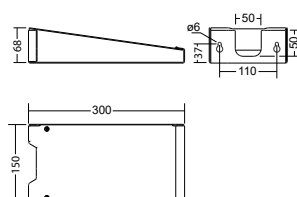

Wandausleger 2420/2435RAL 9016 Art. Nr. 104311069