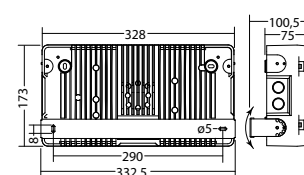

Wandbügel SN 8500, HWF 9006

Art. Nr. 101432795