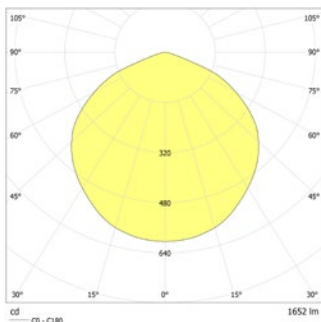

### Technische Daten

<b>Material:</b>	Aluminium-Druckguss	<b>Scheinleistung:</b>	19,4 VA
<b>Leuchtmittel:</b>	1 x 12W LED-Modul	<b>Wirkleistung:</b>	17,9 W
<b>Lichtstrom:</b>	1652 lm	<b>Einschaltstrom:</b>	11 A / 264 $\mu$ s
<b>Nennspannung AC:</b>	230V $\pm$ 10% 50/60 Hz	<b>Schutzklasse:</b>	I
<b>Nennspannung DC:</b>	176 - 264 V	<b>Klemmen:</b>	2,5mm <sup>2</sup> für Durchgangsverdrahtung
<b>Nennstrom AC:</b>	84 mA	<b>Temperatur ta:</b>	-15...+40 °C
<b>Nennstrom DC:</b>	80 mA	<b>Schlagfestigkeit:</b>	IK10