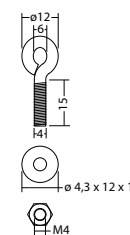

Ketten/Seil - Ösen SN8500/24xx

Art. Nr. 100912635