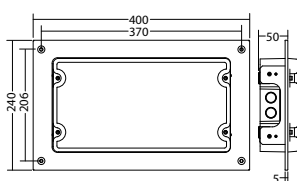

Deckeneinbaurahmen SN 8500, HWF 9006

Art. Nr. 101432593