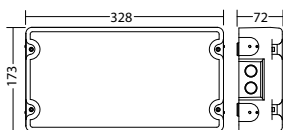

Artikel

SN 8500 - 12 LED J/SV/S

Farben	HWF 9006	HWF (Sonder)
Art. Nr.	101302655	101302756

Deckenmontage   Lichtfarbe: 4000 K   Schutzart: IP65