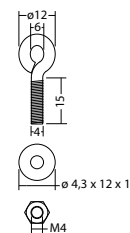

Vierseitige Rettungszeichenleuchte mit eloxiertem Aluminium-Eckprofil und vielseitig einsetzbarem Anschlusskasten aus weißem UV- und glühdrahtbeständigem Polycarbonat mit optionaler seitlicher Kabeleinführung. Homogene Piktogrammausleuchtung durch optimierte LED-Technik mit einer Leuchtdichte > 500 cd/m² und je Leuchtenseite einzeln auswechselbaren Piktogrammen.

Lichtfarbe: 6500 K

Schutzart: IP54

Ketten/Seil - Ösen SN8500/24xx

Art. Nr. 100912635

Wandausleger 2420/2435RAL 9016

Art. Nr. 104311069

Bezeichnung	Zubehör	Teile Nr.
Blindscheibe 2420 grün beklebt	optional	704948
Blindscheibe 7x86 / 7x20 grau	optional	101204039
Haube 2420 PL/PU/PR/leer,komplett	benötigt	101483622
Haube 2420 PL/leer/PR/leer,komplett	benötigt	102243656
Haube 2420 PU/leer/PU/leer,komplett	benötigt	102243757
Haube 2420 ohne Piktogramme	optional	101969834
Ketten/Seil - Ösen SN8500/24xx	optional	100912635
Piktogrammscheibe 7x86 / 2420PLO	optional	101217880
Piktogrammscheibe 7x86 / 2420PLU	optional	101217678
Piktogrammscheibe 7x86 / 2420PRO	optional	101217981
Piktogrammscheibe 7x86 / 2420PRU	optional	101217779
Piktogrammscheibe 7x86/2420 PL	optional	101211113
Piktogrammscheibe 7x86/2420 PO	optional	101214749
Piktogrammscheibe 7x86/2420 PR	optional	101211214
Piktogrammscheibe 7x86/2420 PU	optional	101211012
Piktogrammscheibe 7x86/2420PL ohne Logo	optional	101213133
Piktogrammscheibe 7x86/2420PLO ohne Logo	optional	101214648
Piktogrammscheibe 7x86/2420PLU ohne Logo	optional	101214446
Piktogrammscheibe 7x86/2420PO ohne Logo	optional	101214244
Piktogrammscheibe 7x86/2420PR ohne Logo	optional	101213234
Piktogrammscheibe 7x86/2420PRO ohne Logo	optional	101214547
Piktogrammscheibe 7x86/2420PRU ohne Logo	optional	101214345
Piktogrammscheibe 7x86/2420PU ohne Logo	optional	101213032
Piktogrammscheibe 7x86/2420Sonder	optional	101223540
Scheibe 7x86 / 7x20 opal	optional	101203837
Wandausleger 2420/2435RAL 9016	optional	104311069