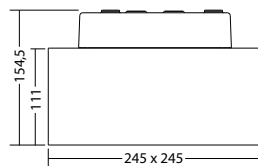

Artikel

BNP 2420 SV/B LED 1-8/D

Farben	Polycarbonat
Art. Nr.	100884040

Lichtfarbe: 6500 K

Schutzart: IP54