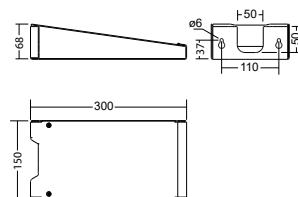

Vierseitige Rettungszeichenleuchte mit eloxiertem Aluminium-Eckprofil und vielseitig einsetzbarem Anschlusskasten aus weißem UV- und glühdrahtbeständigem Polycarbonat mit optionaler seitlicher Kabeleinführung. Homogene Piktogrammausleuchtung durch optimierte LED-Technik mit einer Leuchtdichte > 500 cd/m² und je Leuchtenseite einzeln auswechselbaren Piktogrammen.

Lichtfarbe: 6500 K

Schutzart: IP54

Ketten/Seil - Ösen SN8500/24xx

Art. Nr. 100912635

Wandausleger 2420/2435RAL 9016

Art. Nr. 104311069

Bezeichnung	Zubehör	Teile Nr.
Blindscheibe 2420 grün beklebt	optional	704948
Blindscheibe 7x86 / 7x20 grau	optional	101204039
Haube 2420 PL/PU/PR/leer,komplett	benötigt	101483622
Haube 2420 PL/leer/PR/leer,komplett	benötigt	102243656
Haube 2420 PU/leer/PU/leer,komplett	benötigt	102243757
Haube 2420 ohne Piktogramme	optional	101969834
Ketten/Seil - Ösen SN8500/24xx	optional	100912635
Piktogrammscheibe 7x86 / 2420PLO	optional	101217880
Piktogrammscheibe 7x86 / 2420PLU	optional	101217678
Piktogrammscheibe 7x86 / 2420PRO	optional	101217981
Piktogrammscheibe 7x86 / 2420PRU	optional	101217779
Piktogrammscheibe 7x86/2420 PL	optional	101211113
Piktogrammscheibe 7x86/2420 PO	optional	101214749
Piktogrammscheibe 7x86/2420 PR	optional	101211214
Piktogrammscheibe 7x86/2420 PU	optional	101211012
Piktogrammscheibe 7x86/2420PL ohne Logo	optional	101213133
Piktogrammscheibe 7x86/2420PLO ohne Logo	optional	101214648
Piktogrammscheibe 7x86/2420PLU ohne Logo	optional	101214446
Piktogrammscheibe 7x86/2420PO ohne Logo	optional	101214244
Piktogrammscheibe 7x86/2420PR ohne Logo	optional	101213234
Piktogrammscheibe 7x86/2420PRO ohne Logo	optional	101214547
Piktogrammscheibe 7x86/2420PRU ohne Logo	optional	101214345
Piktogrammscheibe 7x86/2420PU ohne Logo	optional	101213032
Piktogrammscheibe 7x86/2420Sonder	optional	101223540
Scheibe 7x86 / 7x20 opal	optional	101203837
Wandausleger 2420/2435RAL 9016	optional	104311069