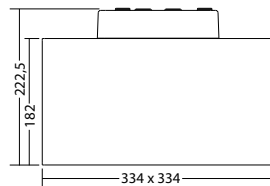

Artikel

BNP 2435 SV/B LED 1-8/D	
Farben	Polycarbonat
Art. Nr.	100884141
Lichtfarbe: 6500 K Schutzart: IP54