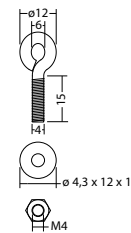

Ketten/Seil - Ösen SN8500/24xx Art. Nr. 100912635