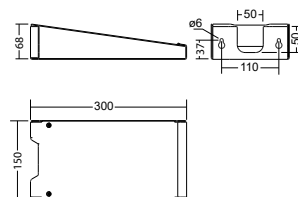

Vierseitige Rettungszeichenleuchte mit eloxiertem Aluminium-Eckprofil und vielseitig einsetzbarem Anschlusskasten aus weißem UV- und glühdrabtbeständigem Polycarbonat mit optionaler seitlicher Kabeleinführung. Homogene Piktogrammausleuchtung durch optimierte LED-Technik mit einer Leuchtdichte > 500 cd/m² und je Leuchtenseite einzeln auswechselbaren Piktogrammen.

Bezeichnung	Zubehör	Teile Nr.
Blindscheibe 2435 grün beklebt	optional	101204645
Blindscheibe 7x88 / 7x35 grau	optional	101203938
Haube 2435 PL/PU/PR/leer,komplett	benötigt	101483824
Haube 2435 PL/leer/PR/leer,komplett	benötigt	102243858
Haube 2435 PU/leer/PU/leer,komplett	benötigt	102243959
Haube 2435 ohne Piktogramme	optional	101969935
Ketten/Seil - Ösen SN8500/24xx	optional	100912635
Piktogrammscheibe 7x88 / 2435PLO	optional	101946693
Piktogrammscheibe 7x88 / 2435PRO	optional	101946794
Piktogrammscheibe 7x88/2435 PL	optional	101210810
Piktogrammscheibe 7x88/2435 PO	optional	101211921
Piktogrammscheibe 7x88/2435 PR	optional	101210911
Piktogrammscheibe 7x88/2435 PU	optional	100690444
Piktogrammscheibe 7x88/2435PL ohne Logo	optional	101212830
Piktogrammscheibe 7x88/2435PLO ohne Logo	optional	101212022
Piktogrammscheibe 7x88/2435PLU	optional	101213840
Piktogrammscheibe 7x88/2435PLU ohne Logo	optional	101214042
Piktogrammscheibe 7x88/2435PO ohne Logo	optional	101212123
Piktogrammscheibe 7x88/2435PR ohne Logo	optional	101212931
Piktogrammscheibe 7x88/2435PRO ohne Logo	optional	101212224
Piktogrammscheibe 7x88/2435PRU	optional	101213941
Piktogrammscheibe 7x88/2435PRU ohne Logo	optional	101214143
Piktogrammscheibe 7x88/2435PU ohne Logo	optional	101212729
Piktogrammscheibe 7x88/2435Sonder	optional	101223439
Scheibe 7x88 opal	optional	101203635
Wandausleger 2420/2435RAL 9016	optional	104311069