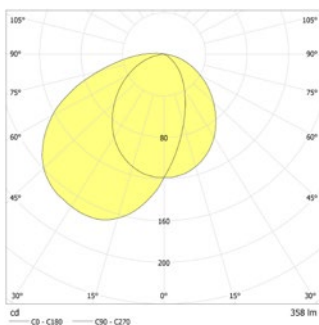

**Technical data (General lighting)**

<b>Nominal voltage AC:</b>	230V AC/DC ±10% 50/60 Hz	<b>Light colour:</b>	3000 K
<b>Apparent power:</b>	12,5 VA	<b>Luminous flux:</b>	918 lm
<b>Leistung (Allgemeinlicht):</b>	10,4 W	<b>inrush current:</b>	8 A / 50 µs