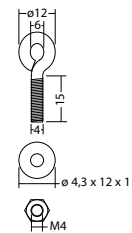

## Technical data

<b>viewing distance:</b>	20 m	<b>Nominal current AC:</b>	19 mA
<b>Rated duration:</b>	1h;1,5h;2h;3h;8h	<b>Apparent power:</b>	4,4 VA
<b>Battery type:</b>	Ni-MH 4,8 V 1,1 Ah	<b>Inrush current:</b>	11 A / 64 µs
<b>Material:</b>	polycarbonate	<b>Protection class:</b>	II
<b>Illuminant:</b>	1 x 1,8W LED-module	<b>Input terminals:</b>	max. 2,5mm <sup>2</sup> single-core
<b>Nominal voltage AC:</b>	230V AC ±10% 50/60 Hz	<b>Temperature ta:</b>	M: -5...+35 °C, NM: 0...+40 °C

## Ringbolts for SN 8500/24xx Art. no. 100912635