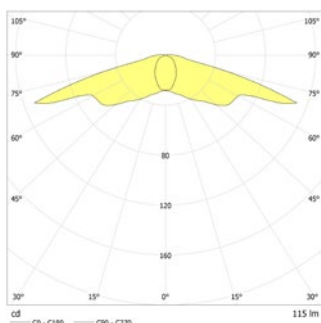

External supply unit: IP66; Ta: -5...+40 °C

**Technical data**

<b>Rated duration:</b>	1h;1,5h;2h;3h;8h	<b>Inrush current:</b>	11 A / 64 µs
<b>Battery type:</b>	Ni-MH 4,8 V 1,1 Ah	<b>Protection class:</b>	II
<b>Material:</b>	stainless steel	<b>Input terminals:</b>	max. 2,5mm <sup>2</sup> single-core
<b>Illuminant:</b>	1 x 0,9W LED-module	<b>Temperature ta:</b>	-15...+40 °C
<b>Nominal voltage AC:</b>	230V AC ±10% 50/60 Hz	<b>Impact resistance:</b>	IK10