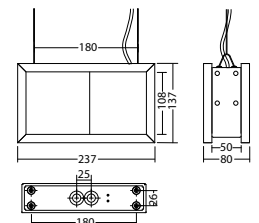

Technical data

viewing distance:	20 m	Nominal current DC:	440 mA
Material:	aluminium powder-coated	Protection class:	III
Illuminant:	LED-module	Input terminals:	2.5mm ² feed through wiring
Nominal voltage DC:	24 V ±25 %	Temperature ta:	-15...+40 °C

cable suspension mounting

Protection category:
IP40

Name	Accessories	Art. no.
AU FL 1520 ILDD 24V PL, RAL 9016	required	101484834
AU FL 1520 ILDD 24V PR, RAL 9016	required	101485036
AU FL 1520 WA ILDD 24V PL, RAL9016	required	101485238
AU FL 1520 WA ILDD 24V PR, RAL9016	required	101485440
AU blind plate FL 1520, RAL 9016	required	101444620
ILDD 24/6 - CC -125 - 300-C-M	spare part	101424513