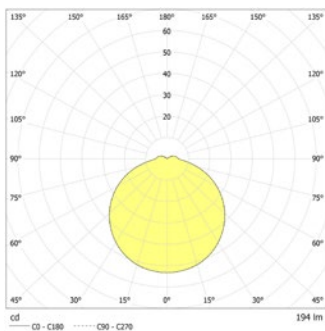

**Technical data**

<b>Material:</b>	die-cast aluminum
<b>Illuminant:</b>	10 x 0,2W + 18 x 0,3W LED-module
<b>Luminous flux:</b>	194 lm
<b>Nominal voltage AC:</b>	230V ±10% 50/60 Hz
<b>Nominal voltage DC:</b>	176 - 264 V
<b>Nominal current AC:</b>	22 mA
<b>Nominal current DC:</b>	17 mA

**Technical data (General lighting)**

<b>Nominal voltage AC:</b>	230V AC/DC ±10% 50/60 Hz
<b>Apparent power:</b>	10,4 VA
<b>Leistung (Allgemeinlicht):</b>	7,2 W

<b>Light colour:</b>	4000 K
<b>Luminous flux:</b>	549 lm
<b>inrush current:</b>	8 A / 50 µs