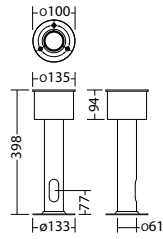

Art. no. 101080565

Name	Accessories	Art. no.
FLD 230/4 - CC - 320 - L	Ersatzteil	101965083
LM 6308 2/3K ALB KB80	Ersatzteil	104576104
LM 6308 2/4K ALB KB80	Ersatzteil	104576205
ground element bollard console	optional	101080565