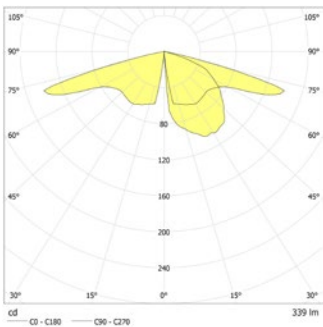

### Technical data

<b>Material:</b>	aluminium powder-coated	<b>Nominal current DC:</b>	185 mA
<b>Illuminant:</b>	1 x 3,5W LED-module   LED-module	<b>Protection class:</b>	II
<b>Luminous flux:</b>	340 lm	<b>Input terminals:</b>	2.5mm <sup>2</sup> feed through wiring
<b>Nominal voltage DC:</b>	24 V ±25 %	<b>Temperature ta:</b>	-15...+40 °C

### Technical data (General lighting)

<b>Nominal voltage AC:</b>	230V AC/DC ±10% 50/60 Hz	<b>Luminous flux:</b>	654 lm
<b>Apparent power:</b>	7,6 VA	<b>inrush current:</b>	8 A / 50 µs
<b>Light colour:</b>	3000 K, 4000 K		