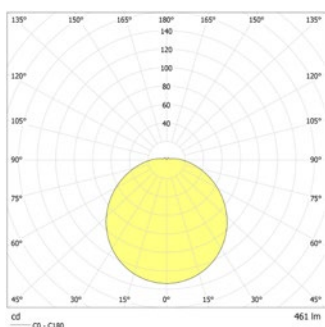

## Technical data

<b>Material:</b>	polycarbonate	<b>Apparent power:</b>	6,5 VA
<b>Illuminant:</b>	12 x 0,3W + 70 x 0,3W LED-module	<b>Effective power:</b>	6,2 W
<b>Luminous flux:</b>	461 lm	<b>Inrush current:</b>	6 A / 22 µs
<b>Nominal voltage AC:</b>	230V ±10% 50/60 Hz	<b>Protection class:</b>	I
<b>Nominal voltage DC:</b>	176 - 264 V	<b>Input terminals:</b>	2.5mm <sup>2</sup> feed through wiring
<b>Nominal current AC:</b>	28 mA	<b>Temperature ta:</b>	-15...+30 °C
<b>Nominal current DC:</b>	27 mA	<b>Impact resistance:</b>	IK06

## Technical data (General lighting)

<b>Nominal voltage AC:</b>	230V AC/DC ±10% 50/60 Hz	<b>Light colour:</b>	3000 K, 4000 K
<b>Apparent power:</b>	33,0 VA	<b>Luminous flux:</b>	3028 lm
<b>Leistung (Allgemeinlicht):</b>	32,0 W	<b>inrush current:</b>	18 A / 216 µs