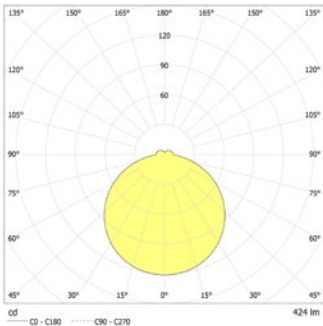

### Technical data

<b>Material:</b>	PMMA
<b>Illuminant:</b>	12 x 0,3W + 70 x 0,3W LED-module
<b>Luminous flux:</b>	424 lm
<b>Nominal voltage DC:</b>	24 V ± 20 %
<b>Nominal current DC:</b>	235 mA

<b>Protection class:</b>	I
<b>Input terminals:</b>	2.5mm <sup>2</sup> feed through wiring
<b>Temperature ta:</b>	-15...+30 °C
<b>Impact resistance:</b>	IK04

### Technical data (General lighting)

<b>Nominal voltage AC:</b>	230V AC/DC ±10% 50/60 Hz
<b>Apparent power:</b>	33,0 VA
<b>Light colour:</b>	3000 K, 4000 K

<b>Luminous flux:</b>	2957 lm
<b>inrush current:</b>	18 A / 216 µs