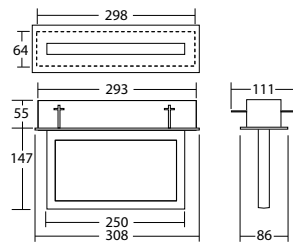

Articles

SNP 1016.2 E LED 24V

Colors	RAL 9016
Art. no.	101330240

recessed ceiling mounting   Light colour: 6500 K   Protection category: IP20