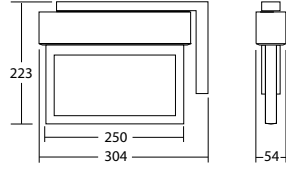

## SNP 1016.2 WA LED 24V

Colors	Aluminium
Art. no.	101330038
wall bracket mounting	Light colour: 6500 K
	Protection category: IP20

Name	Accessories	Art. no.
AU glare protection for SNP 1016, 10mm	optional	101175646
AU glare protection for SNP 1016, 20mm	optional	101175747
Legend panel 1016 10mm - engraved	required	102001964
Legend panel 1016 20mm - engraved	required	102002065
Legend panel 1016 PL / PR 10mm	required	101457855
Legend panel 1016 PL / PR 20mm	required	101457148
Legend panel 1016 PL / wht 10mm	required	101456845
Legend panel 1016 PL / wht 20mm	required	101463515
Legend panel 1016 PLO / PRO 10mm	required	101460582
Legend panel 1016 PLO / PRO 20mm	required	101460784
Legend panel 1016 PLO / wht 10mm	required	101460279
Legend panel 1016 PLO / wht 20mm	required	101461188
Legend panel 1016 PLU / PRU 10mm	required	101460683
Legend panel 1016 PLU / PRU 20mm	required	101460885
Legend panel 1016 PLU / wht 10mm	required	101460481
Legend panel 1016 PLU / wht 20mm	required	101461390
Legend panel 1016 PO / wht 10mm	required	101460077
Legend panel 1016 PO / wht 20mm	required	101460986
Legend panel 1016 PR / wht 10mm	required	101456946
Legend panel 1016 PR / wht 20mm	required	101463616
Legend panel 1016 PRO / wht 10mm	required	101460178
Legend panel 1016 PRO / wht 20mm	required	101461087
Legend panel 1016 PRU / wht 10mm	required	101460380
Legend panel 1016 PRU / wht 20mm	required	101461289
Legend panel 1016 PU / PU 10mm	required	101457754
Legend panel 1016 PU / PU 20mm	required	101457047
Legend panel 1016 PU / wht 10mm	required	101456744
Legend panel 1016 PU / wht 20mm	required	101457956
Legend panel 1016 PU upside-down 10mm	required	100942644