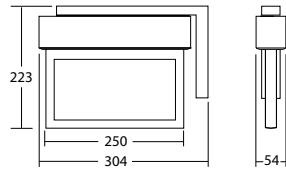

SNP 1016.2 WA LED J/SV

Colors	Aluminium	RAL (special)
Art. no.	101246980	101247081

wall bracket mounting Light colour: 6500 K Protection category:
IP20

Name	Accessories	Art. no.
AU glare protection for SNP 1016, 10mm	optional	101175646
AU glare protection for SNP 1016, 20mm	optional	101175747
J - ET 9 / 24 SV -max.24VDC,320mAconst	Ersatzteil	101420267
LM 1x16E 12/6,5K KB90	Ersatzteil	101431482
Legend panel 1016 10mm - engraved	required	102001964
Legend panel 1016 20mm - engraved	required	102002065
Legend panel 1016 PL / PR 10mm	required	101457855
Legend panel 1016 PL / PR 10mmCH	required	101459168
Legend panel 1016 PL / PR 20mm	required	101457148
Legend panel 1016 PL / PR 20mmCH	required	101459067
Legend panel 1016 PL / wht 10mm	required	101456845
Legend panel 1016 PL / wht 10mm CH	required	101458461
Legend panel 1016 PL / wht 20mm	required	101463515
Legend panel 1016 PL / wht 20mm CH	required	101458764
Legend panel 1016 PLO / PRO 10mm	required	101460582
Legend panel 1016 PLO / PRO 20mm	required	101460784
Legend panel 1016 PLO / wht 10mm	required	101460279
Legend panel 1016 PLO / wht 20mm	required	101461188
Legend panel 1016 PLU / PRU 10mm	required	101460683
Legend panel 1016 PLU / PRU 20mm	required	101460885
Legend panel 1016 PLU / wht 10mm	required	101460481
Legend panel 1016 PLU / wht 20mm	required	101461390
Legend panel 1016 PO / PO 20mm		102200210
Legend panel 1016 PO / wht 10mm	required	101460077
Legend panel 1016 PO / wht 20mm	required	101460986
Legend panel 1016 PO/PO 10mm		101481093
Legend panel 1016 PR / wht 10mm	required	101456946
Legend panel 1016 PR / wht 10mm CH	required	101458562
Legend panel 1016 PR / wht 20mm	required	101463616