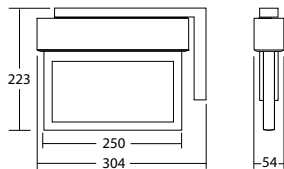

Colors	Aluminium
Art. no.	101247485

wall bracket mounting Light colour: 6500 K Protection category: IP20

Name	Accessories	Art. no.
AU glare protection for SNP 1016, 10mm	optional	101175646
AU glare protection for SNP 1016, 20mm	optional	101175747
LM 1x16E 12/6,5K KB90	Ersatzteil	101431482
Legend panel 1016 10mm - engraved	required	102001964
Legend panel 1016 20mm - engraved	required	102002065
Legend panel 1016 PL / PR 10mm	required	101457855
Legend panel 1016 PL / PR 10mmCH	required	101459168
Legend panel 1016 PL / PR 20mm	required	101457148
Legend panel 1016 PL / PR 20mmCH	required	101459067
Legend panel 1016 PL / wht 10mm	required	101456845
Legend panel 1016 PL / wht 10mm CH	required	101458461
Legend panel 1016 PL / wht 20mm	required	101463515
Legend panel 1016 PL / wht 20mm CH	required	101458764
Legend panel 1016 PLO / PRO 10mm	required	101460582
Legend panel 1016 PLO / PRO 20mm	required	101460784
Legend panel 1016 PLO / wht 10mm	required	101460279
Legend panel 1016 PLO / wht 20mm	required	101461188
Legend panel 1016 PLU / PRU 10mm	required	101460683
Legend panel 1016 PLU / PRU 20mm	required	101460885
Legend panel 1016 PLU / wht 10mm	required	101460481
Legend panel 1016 PLU / wht 20mm	required	101461390
Legend panel 1016 PO / PO 20mm		102200210
Legend panel 1016 PO / wht 10mm	required	101460077
Legend panel 1016 PO / wht 20mm	required	101460986
Legend panel 1016 PO/PO 10mm		101481093
Legend panel 1016 PR / wht 10mm	required	101456946
Legend panel 1016 PR / wht 10mm CH	required	101458562
Legend panel 1016 PR / wht 20mm	required	101463616
Legend panel 1016 PR / wht 20mm CH	required	101458865