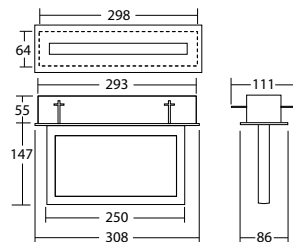

**Technical data**

<b>viewing distance:</b>	22 m	<b>Apparent power:</b>	4,5 VA
<b>Material:</b>	stainless steel brushed	<b>Inrush current:</b>	8 A / 50 $\mu$ s
<b>Illuminant:</b>	12 x 0,1W LED-module	<b>Protection class:</b>	I
<b>Nominal voltage AC:</b>	230V AC $\pm$ 10% 50/60 Hz	<b>Input terminals:</b>	2.5mm <sup>2</sup> feed through wiring
<b>Nominal current AC:</b>	20 mA	<b>Temperature ta:</b>	-15...+40 °C

**Articles**

<b>SNP 1116.2 E LED NE/SV</b>	
Colors	stainless steel
Art. no.	101241829

**recessed box for concrete ceiling inst.** Art. no. 100922436

recessed ceiling  
mounting

Light colour: 6500 K

Protection category:  
IP20

## SNP 1116.2 E Edge lights

For connection to INOTEC-NEA-monitoring systems

Name	Accessories	Art. no.
LM 1x16E 12/6,5K KB90		101431482
Legend panel 1016 PL / PR 20mm	required	101457148
Legend panel 1016 PL / PR 20mmCH	required	101459067
Legend panel 1016 PL / wht 20mm	required	101463515
Legend panel 1016 PL / wht 20mm CH	required	101458764
Legend panel 1016 PLO / PRO 20mm	required	101460784
Legend panel 1016 PLO / wht 20mm	required	101461188
Legend panel 1016 PLU / PRU 20mm	required	101460885
Legend panel 1016 PLU / wht 20mm	required	101461390
Legend panel 1016 PO / wht 20mm	required	101460986
Legend panel 1016 PO/PO 10mm		101481093
Legend panel 1016 PR / wht 20mm	required	101463616
Legend panel 1016 PR / wht 20mm CH	required	101458865
Legend panel 1016 PRO / wht 20mm	required	101461087
Legend panel 1016 PRU / wht 20mm	required	101461289
Legend panel 1016 PU / PU 20mm	required	101457047
Legend panel 1016 PU / PU 20mmCH	required	101459370
Legend panel 1016 PU / wht 20mm	required	101457956
Legend panel 1016 PU / wht 20mm CH	required	101458966
NE - ET 9 / 24 SV -max.24VDC,320mAconst	Ersatzteil	101420570
recessed box for concrete ceiling inst.	optional	100922436