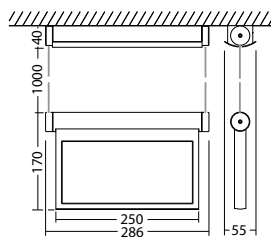

# SNP 1116 Edge lights

For connection to INOTEC-NEA-monitoring systems

Name	Accessories	Art. no.
	Ersatzteil	undefined
3 REBEL 100LM KWS 188X21,5 KB90MM	Ersatzteil	095211
Legend panel 1116.2 20mm - engraved	required	102002671
Legend panel 1116.2 PL / PR 20mm	required	101467858
Legend panel 1116.2 PL / wht 20mm	required	101467555
Legend panel 1116.2 PLO / PRO20mm	required	101468969
Legend panel 1116.2 PLO / wht20mm	required	101468666
Legend panel 1116.2 PLU / PRU20mm	required	101469070
Legend panel 1116.2 PLU / wht20mm	required	101468868
Legend panel 1116.2 PO / wht 20mm	required	101468464
Legend panel 1116.2 PR / wht 20mm	required	101467656
Legend panel 1116.2 PRO / wht20mm	required	101468565
Legend panel 1116.2 PRU / wht20mm	required	101468767
Legend panel 1116.2 PU / PU 20mm	required	101467757
Legend panel 1116.2 PU / wht 20mm	required	101467454
Legend panel 1116.2 PU upside-down	required	101470080
NE - ET 9 / 24 SV -max.24VDC,320mAconst	Ersatzteil	101420570
Piktogrammscheibe 1116.2Sonderausführung	required	102162016
Seilset 3m, SNP 111x	optional	102384207
Seilset 5m, SNP 111x	optional	102384308
Spare part - legend 1116.1 PLO/PRO 20mm	Ersatzteil	101471595
Spare part - legend 1116.1 PLU/PRU 20mm	Ersatzteil	101471696
Spare part - legend 1116.1 PUupside down	Ersatzteil	100951637
Spare part - legend panel 1116.1 PL 20mm	Ersatzteil	101470686
Spare part - legend panel 1116.1 PLO 20mm	Ersatzteil	101471292
Spare part - legend panel 1116.1 PLU 20mm	Ersatzteil	101471494
Spare part - legend panel 1116.1 PO 20mm	Ersatzteil	101471090
Spare part - legend panel 1116.1 PR 20mm	Ersatzteil	101470787
Spare part - legend panel 1116.1 PRO 20mm	Ersatzteil	101471191