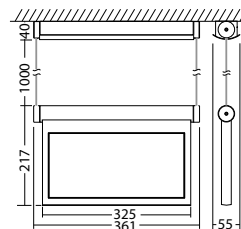

Colors	stainless steel
Art. no.	101261128

cable suspension mounting Light colour: 6500 K Protection category: IP20

SNP 1118 Edge lights

For connection to JOKER-central battery systems

Name	Accessories	Art. no.
J - ET 9 / 24 SV -max.24VDC,320mAconst	Ersatzteil	101420267
Legend panel 1118.2 20mm - engraved	required	102002873
Legend panel 1118.2 PL / PR 20mm	required	101468363
Legend panel 1118.2 PL / wht 20mm	required	101468060
Legend panel 1118.2 PLO / PRO20mm	required	101469676
Legend panel 1118.2 PLO / wht20mm	required	101469373
Legend panel 1118.2 PLU / PRU20mm	required	101469777
Legend panel 1118.2 PLU / wht20mm	required	101469575
Legend panel 1118.2 PO / wht 20mm	required	101469171
Legend panel 1118.2 PR / wht 20mm	required	101468161
Legend panel 1118.2 PRO / wht20mm	required	101469272
Legend panel 1118.2 PRU / wht20mm	required	101469474
Legend panel 1118.2 PU / PU 20mm	required	101468262
Legend panel 1118.2 PU / wht 20mm	required	101467959
Legend panel 1118.2 PU upside-down	required	101470181
Seilset 3m, SNP 111x	optional	102384207
Seilset 5m, SNP 111x	optional	102384308
special legend panel 1118.220mm		102220822