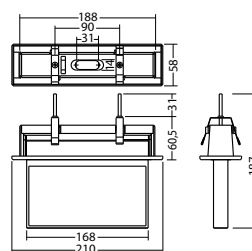

### Technical data

<b>viewing distance:</b>	16 m	<b>Nominal current DC:</b>	45 mA
<b>Material:</b>	aluminium	<b>Protection class:</b>	III
<b>Illuminant:</b>	6 x 0,1W LED-module	<b>Input terminals:</b>	2.5mm <sup>2</sup> feed through wiring
<b>Nominal voltage DC:</b>	24 V ±20 %	<b>Temperature ta:</b>	-15...+40 °C

### recessed ceiling set SNP1214.1 RAL 9016 Art. no. 102068046

Name	Accessories	Art. no.
	required	102433616
	required	102433717
	required	102433818
	required	102433919
	required	102434020
	required	102434121
Legend panel 1214 PL / PR 20mm	required	101488369
Legend panel 1214 PL / wht 20mm	required	101488066
Legend panel 1214 PO / PO 20mm	required	101488571
Legend panel 1214 PO / wht 20mm	required	101488268
Legend panel 1214 PR / wht 20mm	required	101487965
Legend panel 1214 PU / PU 20mm	required	101488470
Legend panel 1214 PU / wht 20mm	required	101488167
Legend panel 1216, 20 mm custom design	optional	102162117
Seilset 3m, SNP 101x,10x0,121x,15x0,72xx	optional	102384005
Seilset 5m, SNP 101x,10x0,121x,15x0,72xx	optional	102384106
recessed ceiling set SNP1214.1 RAL 9016	optional	102068046