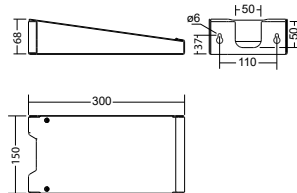

Wall bracket 2420/2435RAL 9016

Art. no. 104311069