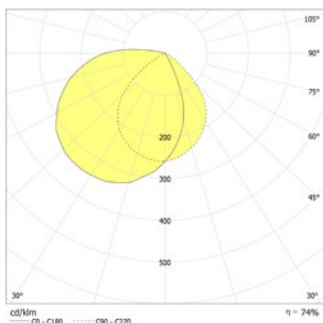

**Technical data**

<b>Material:</b>	polycarbonate
<b>Illuminant:</b>	3 x 1W LED-module
<b>Luminous flux:</b>	210 lm
<b>Nominal voltage AC:</b>	230V AC ±10% 50/60 Hz
<b>Nominal current AC:</b>	31 mA

<b>Apparent power:</b>	7,1 VA
<b>Inrush current:</b>	8 A / 50 µs
<b>Protection class:</b>	II
<b>Input terminals:</b>	2.5mm <sup>2</sup> feed through wiring
<b>Temperature ta:</b>	-15...+40 °C