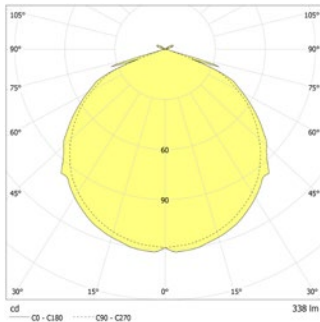

### Technical data

<b>Material:</b>	polycarbonate	<b>Protection class:</b>	III
<b>Illuminant:</b>	4 x 1W LED-module	<b>Input terminals:</b>	2.5mm <sup>2</sup> feed through wiring
<b>Luminous flux:</b>	338 lm	<b>Temperature ta:</b>	-15...+40 °C
<b>Nominal voltage DC:</b>	24 V ±25 %	<b>Impact resistance:</b>	IK06
<b>Nominal current DC:</b>	210 mA		