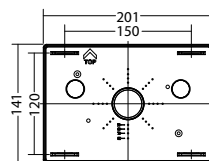

chain mounting adapter SN 2100

Art. no. 100923042

Name	Accessories	Art. no.
ILD 24/4-CC-320-C	Ersatzteil	101425321
LED replacement kit SN 2100	Ersatzteil	101942754
chain mounting adapter SN 2100	optional	100923042
clear cover SN 2100 LED	Ersatzteil	100612541