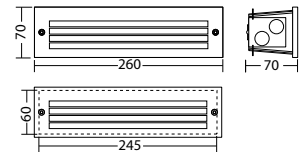

Name	Accessories	Art. no.
LM 176x20 18/3K KL	Ersatzteil	104412113
LM 176x20 18/4K KL	Ersatzteil	104412012