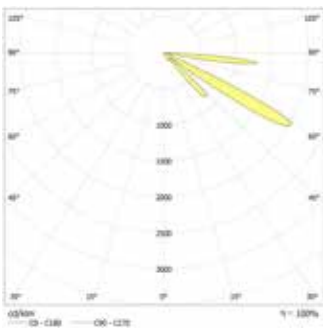

### Technical data

<b>Material:</b>	die-cast aluminium	<b>Nominal current DC:</b>	175 mA
<b>Illuminant:</b>	18 x 0,15W LED-module	<b>Protection class:</b>	III
<b>Luminous flux:</b>	60 lm	<b>Input terminals:</b>	2.5mm <sup>2</sup> feed through wiring
<b>Nominal voltage DC:</b>	24 V ±25 %	<b>Temperature ta:</b>	-15...+40 °C