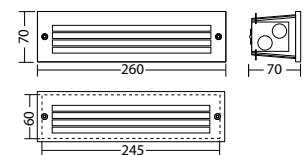

**Articles**

SN 6114.1 LED J/SV		
Colors	RAL 9005	RAL (special)
Art. no.	104434240	104421914

recessed wall or stair mounting    Light colour: 3000 K    Protection category: IP54

SN 6114.1 LED J/SV		
Colors	RAL 9005	RAL (special)
Art. no.	104435452	104435553

recessed wall or stair mounting    Light colour: 4000 K    Protection category: IP54

Name	Accessories	Art. no.
LM 176x20 18/3K KL	Ersatzteil	104412113
LM 176x20 18/4K KL	Ersatzteil	104412012