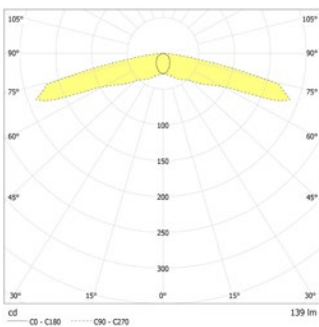

### Technical data

<b>Material:</b>	die-cast aluminum powder-coated	<b>Nominal current DC:</b>	80 mA
<b>Illuminant:</b>	1 x 0,9W LED-module	<b>Protection class:</b>	III
<b>Luminous flux:</b>	139 lm	<b>Input terminals:</b>	2.5mm <sup>2</sup> feed through wiring
<b>Nominal voltage DC:</b>	24 V ±20 %	<b>Temperature ta:</b>	-15...+40 °C