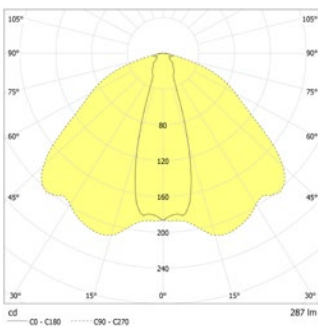

### Technical data

<b>Material:</b>	die-cast aluminum powder-coated	<b>Nominal current DC:</b>	110 mA
<b>Illuminant:</b>	1 x 1,8W LED-module	<b>Protection class:</b>	III
<b>Luminous flux:</b>	287 lm	<b>Input terminals:</b>	2.5mm <sup>2</sup> feed through wiring
<b>Nominal voltage DC:</b>	24 V ±20 %	<b>Temperature ta:</b>	-15...+40 °C