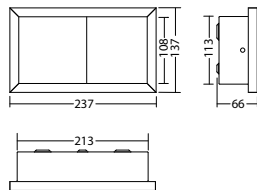

Artikel

FL 1520 PM ILDD 24V

Farben	RAL 9016	RAL (Sonder)
Art. Nr.	101395312	101395413

Wandmontage

Schutzart: IP40

FL 1520 WE ILDD 24V

Farben	RAL 9016	RAL (Sonder)
Art. Nr.	101395716	101395817

Wandeinbaumontage

Schutzart: IP40