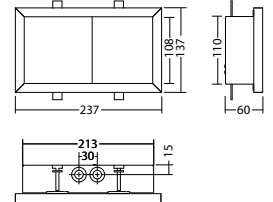

Bezeichnung	Zubehör	Teile Nr.
BG FL 1520 ILDD 24V PL, RAL9016	benötigt	101484834
BG FL 1520 ILDD 24V PR, RAL9016	benötigt	101485036
ILDD 24/6 - CC -125 - 300-C-M	Ersatzteil	101424513

Info: Bei Bestellung einer Leuchte sind die benötigten Piktogrammbaugruppen anzugeben. Die Baugruppen sollten so gewählt werden, dass im Normalzustand die Pfeile nicht gegen die Laufrichtung des Fluchtmännchens zeigen.

PL:

PR: