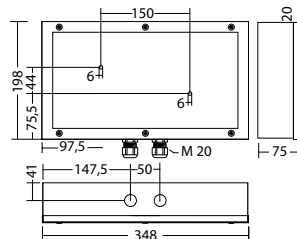

Technische Daten

Erkennungsweite:	30 m	Scheinleistung:	5,6 VA
Material:	Edelstahl	Wirkleistung:	5,2 W
Leuchtmittel:	LED-Modul	Einschaltstrom:	6 A / 22 μ s
Nennspannung AC:	230V \pm 10% 50/60 Hz	Schutzklasse:	I
Nennspannung DC:	176 - 264 V	Klemmen:	2,5mm ² für Durchgangsverdrahtung
Nennstrom AC:	24 mA	Temperatur ta:	-15...+40 °C
Nennstrom DC:	22 mA		

Wandmontage

Schutzart: IP65

Info: Bei Bestellung einer Leuchte sind die benötigten Piktogrammbaugruppen anzugeben. Die Baugruppen sollten so gewählt werden, dass im Normalzustand die Pfeile nicht gegen die Laufrichtung des Fluchtmännchens zeigen.