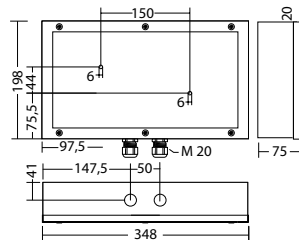

Einseitige dynamische Rettungszeichenleuchten aus robustem Edelstahl mit hoher Schutzart zur Anzeige des sicheren Rettungsweges in Abhängigkeit von Rauchausbreitung eines Brandes.

Technische Daten

Erkennungsweite:	30 m	Nennstrom DC:	230 mA
Material:	Edelstahl	Schutzklasse:	III
Leuchtmittel:	LED-Modul	Klemmen:	2,5mm ² für Durchgangsverdrahtung
Nennspannung DC:	24 V ±25 %	Temperatur ta:	-15...+40 °C

Artikel

FL 808 ILDD 24V				
Farben	Edelstahl	RAL 7015	RAL 9016	RAL (Sonder)
Art. Nr.	101390763	101390965	101390864	101391066

Bezeichnung	Zubehör	Teile Nr.
BG FL 8X8 ILDD 24V PL	benötigt	101487157
BG FL 8X8 ILDD 24V PR	benötigt	101487258

Wandmontage

Schutzart: IP65

Info: Bei Bestellung einer Leuchte sind die benötigten Piktogrammbaugruppen anzugeben. Die Baugruppen sollten so gewählt werden, dass im Normalzustand die Pfeile nicht gegen die Laufrichtung des Fluchtmännchens zeigen.