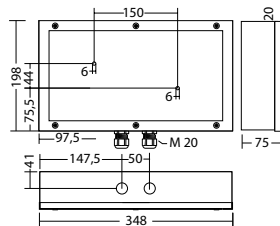

Einseitige dynamische Rettungszeichenleuchten aus robustem Edelstahl mit hoher Schutzart zur Anzeige des sicheren Rettungsweges in Abhängigkeit von Rauchausbreitung eines Brandes.

Technische Daten

Erkennungsweite:	30 m	Nennstrom DC:	230 mA
Material:	Edelstahl	Schutzklasse:	III
Leuchtmittel:	LED-Modul	Klemmen:	2,5mm ² für Durchgangsverdrahtung
Nennspannung DC:	24 V ± 25 %	Temperatur ta:	-15...+40 °C

Artikel

FL 808 ILDD 24V				
Farben	Edelstahl	RAL 7015	RAL 9016	RAL (Sonder)
Art. Nr.	101390763	101390965	101390864	101391066

Bezeichnung	Zubehör	Teile Nr.
BG FL 8X8 ILDD 24V PL	benötigt	101487157
BG FL 8X8 ILDD 24V PR	benötigt	101487258

Wandmontage

Schutzart: IP65

Info: Bei Bestellung einer Leuchte sind die benötigten Piktogrammbaugruppen anzugeben. Die Baugruppen sollten so gewählt werden, dass im Normalzustand die Pfeile nicht gegen die Laufrichtung des Fluchtmännchens zeigen.