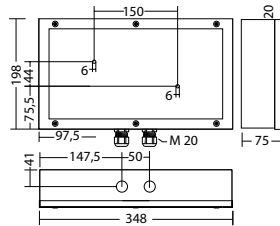

Einseitige dynamische Rettungszeichenleuchten aus robustem Edelstahl mit hoher Schutzart zur Anzeige des sicheren Rettungsweges in Abhängigkeit von Rauchausbreitung eines Brandes.

Technische Daten

Erkennungsweite:	30 m	Wirkleistung:	5,6 W
Material:	Edelstahl	Schutzklasse:	III
Leuchtmittel:	LED-Modul	Klemmen:	2,5mm ² für Durchgangsverdrahtung
Nennspannung DC:	24 V ±25 %	Temperatur ta:	-15...+40 °C
Nennstrom DC:	230 mA		

Artikel

FL 808 ILDD 24V				
Farben	Edelstahl	RAL 7015	RAL 9016	RAL (Sonder)
Art. Nr.	101390763	101390965	101390864	101391066

Bezeichnung	Zubehör	Teile Nr.
BG FL 8X8 ILDD 24V PL	benötigt	101487157
BG FL 8X8 ILDD 24V PR	benötigt	101487258

Wandmontage

Schutzart: IP65

Info: Bei Bestellung einer Leuchte sind die benötigten Piktogrammbaugruppen anzugeben. Die Baugruppen sollten so gewählt werden, dass im Normalzustand die Pfeile nicht gegen die Laufrichtung des Fluchtmännchens zeigen.