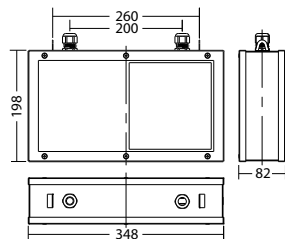

Artikel

FL 828 K FLDD 230V

Farben	Edelstahl
Art. Nr.	101383891

Kettenmontage

Schutzart: IP65