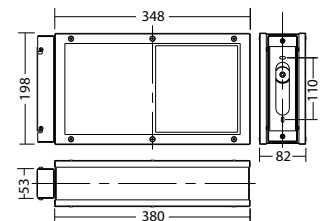

FL 828 WA FLDD 230V

Farben	Edelstahl
Art. Nr.	101383992

Wandauslegermontage

Schutzart: IP65

Bezeichnung	Zubehör	Teile Nr.
BG Blindplatte FL 8X8	benötigt	101444923
BG FL 8X8 FLDD 230V PL	benötigt	101486753
BG FL 8X8 FLDD 230V PR	benötigt	101486854

Info: Bei Bestellung einer Leuchte sind die benötigten Piktogrammbaugruppen anzugeben. Die Baugruppen sollten so gewählt werden, dass im Normalzustand die Pfeile nicht gegen die Laufrichtung des Fluchtmännchens zeigen.

PL:

PR: