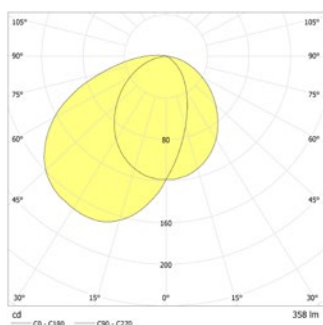

**Technische gegevens (algemene verlichting)**

<b>Nom. spanning AC:</b>	230V AC/DC ±10% 50/60 Hz	<b>Lichtkleur:</b>	3000 K
<b>Schijnb. vermogen:</b>	12,5 VA	<b>Lumenoutput:</b>	918 lm
<b>Leistung (Allgemeinlicht):</b>	10,4 W	<b>Inschakelstroom:</b>	8 A / 50 µs