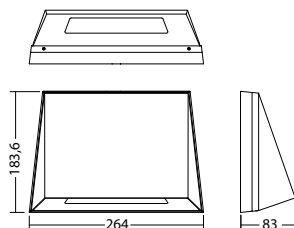

BN noodunit AP SV/B LED - 1-8/D SKII IP66 Art. Nr. 102024091

benodigd