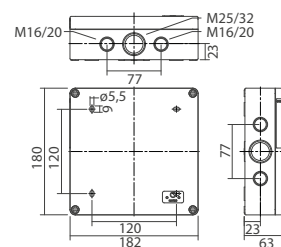

BN noodunit AP SV/B LED - 1-8/D SKII IP66 Art. Nr. 102024091

benodigd