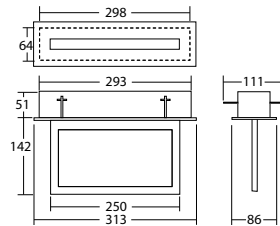

Artikel

BNP 1012 E SV/B LED 1-8/D		
Kleuren	RAL 9016	RAL (speciale)
Art. Nr.	101400564	101400665

Plafondonbouw montage   Lichtkleur: 6500 K   Bescherming: IP40