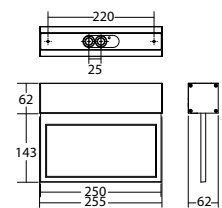

BNP 1012 SV/B LED 1-8/D		
Kleuren	Aluminium	RAL (speciale)
Art. Nr.	101400160	101400261

Wand- of plafondmontage   Lichtkleur: 6500 K   Bescherming: IP40