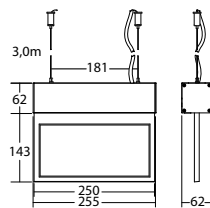

BNP 1012 S SV/B LED 1-8/D		
Kleuren	Aluminium	RAL (speciale)
Art. Nr.	101400766	101400867

Kabelmontage   Lichtkleur: 6500 K   Bescherming: IP40