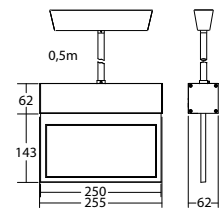

BNP 1012 P SV/B LED 1-8/D		
Kleuren	Aluminium	RAL (speciale)
Art. Nr.	101400362	101400463

Pendelmontage   Lichtkleur: 6500 K   Bescherming: IP40