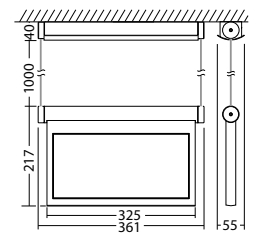

BNP 1118.1 SV/B LED 1-8/D	
Kleuren	RVS
Art. Nr.	101399857

Wand- of plafondmontage Lichtkleur: 6500 K Bescherming: IP20

Omschrijving	Accessoires	Art. nr.
Battery 4,8 V / 1,1 Ah, block	Ersatzteil	101428048
EB LED SV/B 1-8/D modul	Ersatzteil	101418045
LM 325x21,5 18/6,5K BU	Ersatzteil	101945481
LM 325x21,5 18/6,5K BU	Ersatzteil	101945481
Legend panel 1118.2 20mm - engraved	benodigd	102002873
Pictogramplaat 1118.2 PL / PR 20mm	benodigd	101468363
Pictogramplaat 1118.2 PL / ws 20mm	benodigd	101468060
Pictogramplaat 1118.2 PLO / PRO 20mm	benodigd	101469676
Pictogramplaat 1118.2 PLO / ws 20mm	benodigd	101469373
Pictogramplaat 1118.2 PLU / PRU 20mm	benodigd	101469777
Pictogramplaat 1118.2 PLU / ws 20mm	benodigd	101469575
Pictogramplaat 1118.2 PO / ws 20mm	benodigd	101469171
Pictogramplaat 1118.2 PR / ws 20mm	benodigd	101468161
Pictogramplaat 1118.2 PRO / ws 20mm	benodigd	101469272
Pictogramplaat 1118.2 PRU / ws 20mm	benodigd	101469474
Pictogramplaat 1118.2 PU / PU 20mm	benodigd	101468262
Pictogramplaat 1118.2 PU / ws 20mm	benodigd	101467959
Pictogramplaat 1118.2 PU kopstand	benodigd	101470181
Spare part - legend 1118.1 PUUpside down	Ersatzteil	101473316
Spare part - legend panel 1118.1 PL 20mm	Ersatzteil	100951839
Spare part - legend panel 1118.1 PLO 20mm	Ersatzteil	101472710
Spare part - legend panel 1118.1 PLU 20mm	Ersatzteil	101472912
Spare part - legend panel 1118.1 PO 20mm	Ersatzteil	100952243
Spare part - legend panel 1118.1 PR 20mm	Ersatzteil	100951940
Spare part - legend panel 1118.1 PRO 20mm	Ersatzteil	100952344
Spare part - legend panel 1118.1 PRU 20mm	Ersatzteil	101472811
Spare part - legend panel 1118.1 PU 20mm	Ersatzteil	100951738
Spare part-legend 1118.1 20mmcust design	Ersatzteil	101473215
Spare part-legend 1118.1 PLO/PRO 20mm	Ersatzteil	101473013