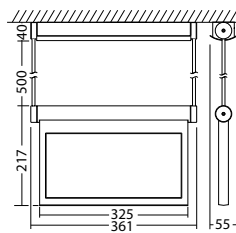

Artikel

BNP 1118.1 P SV/B LED 1-8/D	
Kleuren	RVS
Art. Nr.	101399958

BNP 1118.1 S SV/B LED 1-8/D	
Kleuren	RVS
Art. Nr.	101400059

Pendelmontage   Lichtkleur: 6500 K   Bescherming: IP20