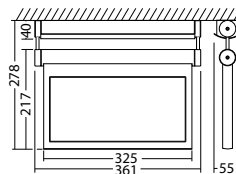

BNP 1118.1 SV/B LED 1-8/D	
Kleuren	RVS
Art. Nr.	101399857

Wand- of plafondmontage   Lichtkleur: 6500 K   Bescherming: IP20