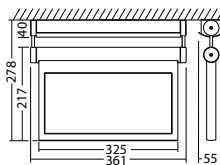

BNP 1118.1 SV/B LED 1-8/D

Kleuren	RVS
Art. Nr.	101399857

Wand- of plafondmontage Lichtkleur: 6500 K Bescherming: IP20

Omschrijving	Accessoires	Art. nr.
Battery 4,8 V / 1,1 Ah, block		101428048
EB LED SV/B 1-8/D modul		101418045
LM 325x21,5 18/6,5K BU		101945481
Legend panel 1118.2 20mm - engraved	benodigd	102002873
Pictogramplaat 1118.2 PL / PR 20mm	benodigd	101468363
Pictogramplaat 1118.2 PL / ws 20mm	benodigd	101468060
Pictogramplaat 1118.2 PLO / PRO 20mm	benodigd	101469676
Pictogramplaat 1118.2 PLO / ws 20mm	benodigd	101469373
Pictogramplaat 1118.2 PLU / PRU 20mm	benodigd	101469777
Pictogramplaat 1118.2 PLU / ws 20mm	benodigd	101469575
Pictogramplaat 1118.2 PO / ws 20mm	benodigd	101469171
Pictogramplaat 1118.2 PR / ws 20mm	benodigd	101468161
Pictogramplaat 1118.2 PRO / ws 20mm	benodigd	101469272
Pictogramplaat 1118.2 PRU / ws 20mm	benodigd	101469474
Pictogramplaat 1118.2 PU / PU 20mm	benodigd	101468262
Pictogramplaat 1118.2 PU / ws 20mm	benodigd	101467959
Pictogramplaat 1118.2 PU kopstand	benodigd	101470181
Spare part - legend 1118.1 PU upside down		101473316
Spare part - legend panel 1118.1 PL 20mm		100951839