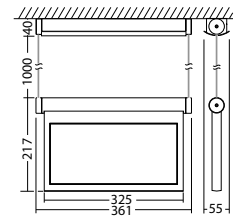

BNP 1118.1 S SV/B LED 1-8/D

Kleuren	RVS
Art. Nr.	101400059

Kabelmontage Lichtkleur: 6500 K Bescherming: IP20