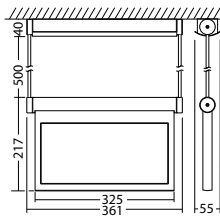

Artikel

BNP 1118.1 P SV/B LED 1-8/D

Kleuren	RVS
Art. Nr.	101399958

Pendelmontage Lichtkleur: 6500 K Bescherming: IP20