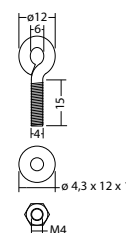

Vierzijdig vluchtrouteaanduiding armatuur gemaakt van wit UV- en gloeidraadbestendig polycarbonaat en voorzien van geanodiseerd aluminium hoekprofielen. Homogene pictogramverlichting door geoptimaliseerde LED technologie met een lichtopbrengst > 500 cd/m². Pictogrammen kunnen individueel aan iedere kant van het armatuur worden gewisseld.

Technische gegevens

Herkenningsafstand:	20 m	Nom. stroom AC:	19 mA
Bedrijfsduur:	1h;1,5h;2h;3h;8h	Schijnb. vermogen:	4,4 VA
Batterij type:	Ni-MH 4,8 V 1,1 Ah	Inschakelstroom:	11 A / 64 μs
Materiaal:	Polycarbonaat	Beschermingsklasse:	II
Lichtbron:	1 x 1,8W LED module	Rijgklem:	max. 2,5mm² aderdikte
Nom. spanning AC:	230V AC ±10% 50/60 Hz	Temperatuurbereik:	M: -5...+35 °C, NM: -5...+40 °C

Artikel

BNP 2420 SV/B LED 1-8/D	
Kleuren	Polycarbonaat
Art. Nr.	100884040

Lichtkleur: 6500 K   Bescherming: IP54

Ketting - SN 8500/24xx   Art. Nr. 100912635