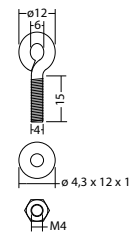

Ketting - SN 8500/24xx	Art. Nr. 100912635