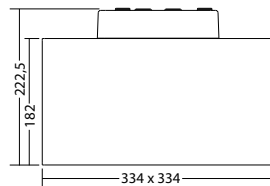

Vierzijdig vluchtrouteaanduiding armatuur gemaakt van wit UV- en gloeidraadbestendig polycarbonaat en voorzien van geanodiseerd aluminium hoekprofielen. Homogene pictogramverlichting door geoptimaliseerde LED technologie met een lichtopbrengst > 500 cd/m². Pictogrammen kunnen individueel aan iedere kant van het armatuur worden gewisseld.

Technische gegevens

Herkenningsafstand:	35 m
Bedrijfsduur:	1h;1,5h;2h;3h;8h
Batterij type:	Ni-MH 4,8 V 1,1 Ah
Materiaal:	Polycarbonaat
Lichtbron:	1 x 3,5W LED module
Nom. spanning AC:	230V AC ±10% 50/60 Hz

Nom. stroom AC:	33 mA
Schijnb. vermogen:	7,6 VA
Inschakelstroom:	11 A / 64 μs
Beschermingsklasse:	II
Rijgklem:	max. 2,5mm² aderdikte
Temperatuurbereik:	M: -5...+35 °C, NM: -5...+40 °C

Artikel

BNP 2435 SV/B LED 1-8/D	
Kleuren	Polycarbonaat
Art. Nr.	100884141

Lichtkleur: 6500 K

Bescherming: IP54

Ketting - SN 8500/24xx	Art. Nr. 100912635