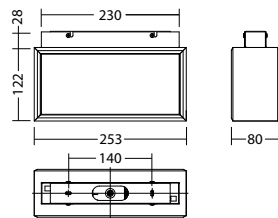

Artikel

BNP 7286.1 D SV/B LED 1-8/D	
Kleuren	Aluminium
Art. Nr.	101406224

BNP 7286.1 K SV/B LED 1-8/D	
Kleuren	Aluminium
Art. Nr.	101406527

Plafondmontage   Lichtkleur: 6500 K   Bescherming: IP40