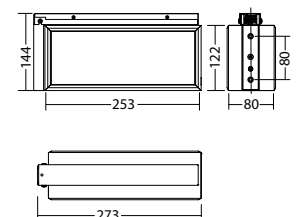

Wandopbouw armatuur   Lichtkleur: 6500 K   Bescherming: IP40