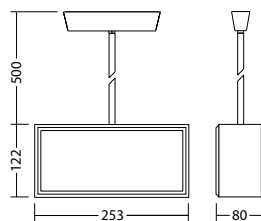

BNP 7286.1 P SV/B LED 1-8/D	
Kleuren	Aluminium
Art. Nr.	101406426

BNP 7286.1 WA SV/B LED 1-8/D	
Kleuren	Aluminium
Art. Nr.	101406325

Pendelmontage   Lichtkleur: 6500 K   Bescherming: IP40