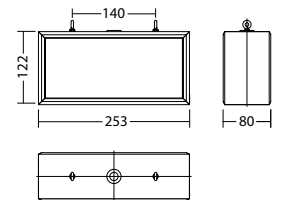

Artikel

BNP 7286.1 D SV/B LED 1-8/D	
Kleuren	Aluminium
Art. Nr.	101406224

BNP 7286.1 K SV/B LED 1-8/D	
Kleuren	Aluminium
Art. Nr.	101406527

Plafondmontage Lichtkleur: 6500 K Bescherming: IP40

Kettingmontage Lichtkleur: 6500 K Bescherming: IP40