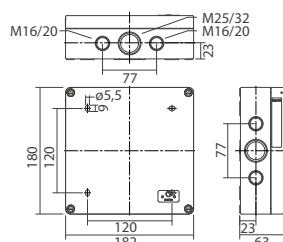

Omschrijving	Accessoires	Art. nr.
BN-supply AP SV/B LED - 1-8/DSKII IP66	benodigd	102024091
Montagebeugel SN 6204.2 IP65, RAL 7015	optioneel	100922840
Montagebeugel SN 6204.2 IP65, RAL 9016	optioneel	100922739