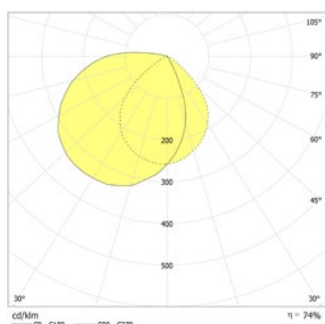

Minimale verlichtingsterkte 1,0lx op lichtoppervlak, onderhoud factor 0,8

h (m)	1.0	1.8	4.3
1h ☺	65%		
1.0	1.8	4.3	
2.0	2.4	6.1	
3.0	2.5	7.0	
4.0	2.3	7.4	
5.0	1.5	7.1	
3h ☺	30%		
1.0	1.4	3.7	
2.0	1.7	4.8	
3.0	1.4	5.1	
8h ☺	15%		
1.0	1.0	3.0	
2.0	1.0	3.6	