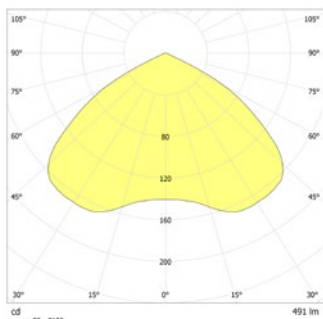

Robuuste LED vluchtrouteverlichting armatuur met geoptimaliseerde lichtspreading t.b.v. vluchtroutes waar een cirkelvormig lichtpatroon wenselijk is, zoals in vierkante of open ruimtes. Leuchte aus gebürstetem Edelstahl mit hoher Schutzart. Decentraal armatuur met Automatische Test Systeem (ATS) gebruikmakend van hoogwaardige NiMH High Temperature batterijen. Door gebruik te maken van een bijbouw noodunit is dit armatuur geschikt voor buitengebruik.
Externe voedingsunit: IP66; Ta: -5...+40 °C

Technische gegevens

Bedrijfsduur:	1h;1,5h;2h;3h;8h
Batterij type:	Ni-MH 4,8 V 1,1 Ah
Materiaal:	RVS
Lichtbron:	1 x 3,5W LED module
Nom. spanning AC:	230V AC ±10% 50/60 Hz

Inschakelstroom:	11 A / 64 µs
Beschermingsklasse:	II
Rijgklem:	max. 2,5mm² aderdikte
Temperatuurbereik:	-15...+40 °C
Slagvastheid:	IK10

Plafondmontage: Minimale verlichtingsterkte 1,0lx op de het hart van de vluchtroute, onderhoud factor 0,8

Time	2.5m	3.0m	4.0m	5.0m	6.0m	7.0m
1h (50%)	3.8	4.1	4.6	4.7	4.3	3.4
3h (25%)	3.1	3.3	3.2	2.3	2.3	2.0
8h (10%)	2.0	2.3	2.2	1.5	1.5	1.5

Minimale verlichtingsterkte 1,0lx op lichtoppervlak, onderhoud factor 0,8

Time	2.5m	3.0m	4.0m	5.0m	6.0m	7.0m
1h (50%)	2.8	3.0	3.3	3.3	3.2	2.7
3h (25%)	2.3	2.3	2.4	2.0	2.0	1.5
8h (10%)	1.5	1.5	1.5	1.0	1.0	1.0

Artikel

BN/V 804.2 AP -12 SHB SV/B LED 1-8/D

Kleuren	RVS	RAL 9016	HWF (speciale)	RAL (speciale)
Art. Nr.	102067238	102045818	102045717	102045919
Plafondopbouw montage	Lichtkleur: 4000 K		Bescherming: IP65	

BN/V 804.2 D -12 SHB SV/B LED 1-8/D

Kleuren	RVS	RAL 9016	HWF (speciale)	RAL (speciale)
Art. Nr.	102066935	102017930	102017829	102018031
Plafondmontage	Lichtkleur: 4000 K		Bescherming: IP65	

BN noodunit AP SV/B LED - 1-8/D SKII IP66 Art. Nr. 102024091

Omschrijving