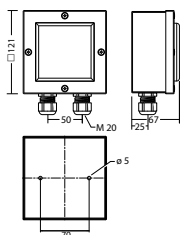

Artikel

BN/V 804.2 AP -12 SHB SV/B LED 1-8/D

Kleuren	RVS	RAL 9016	HWF (speciale)	RAL (speciale)
Art. Nr.	102067238	102045818	102045717	102045919
Plafondopbouw montage	Lichtkleur: 4000 K		Bescherming: IP65