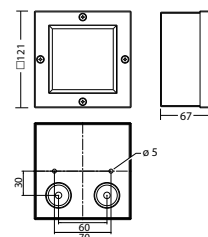

BN/V 804.2 D -12 SHB SV/B LED 1-8/D

Kleuren	RVS	RAL 9016	HWF (speciale)	RAL (speciale)
Art. Nr.	102066935	102017930	102017829	102018031
Plafondmontage	Lichtkleur: 4000 K		Bescherming: IP65