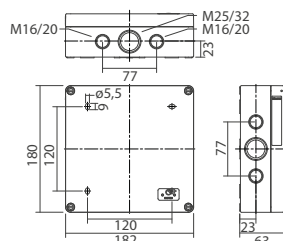

BN noodunit AP SV/B LED - 1-8/D SKII IP66 Art. Nr. 102024091

Omschrijving

Omschrijving	Accessoires	Art. nr.
BN-supply AP SV/B LED - 1-8/DSKII IP66	benodigd	102024091