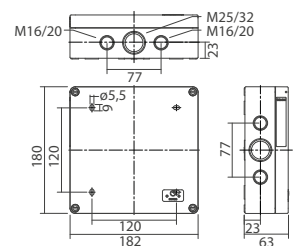

BN noodunit AP SV/B LED - 1-8/D SKII IP66	Art. Nr. 102024091