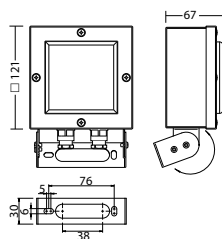

Artikel

BN/V 804.2 W - 12 SHB SV/B LED 1-8/D		
Kleuren	RVS	HWF (speciale)
Art. Nr.	102067541	102046626
Wandopbouw armatuur	Lichtkleur: 4000 K	Bescherming: IP65