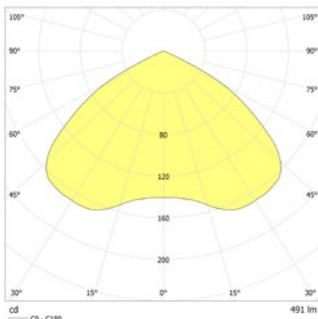

Robuuste LED vluchtrouteverlichting armatuur met geoptimaliseerde lichtspreading t.b.v. vluchtroutes waar een cirkelvormig lichtpatroon wenselijk is, zoals in vierkante of open ruimtes. Leuchte aus gebürstetem Edelstahl mit hoher Schutzart. Decentraal armatuur met Automatische Test Systeem (ATS) gebruikmakend van hoogwaardige NiMH High Temperature batterijen. Door gebruik te maken van een bijbouw noodunit is dit armatuur geschikt voor buitengebruik.
Externe voedingsunit: IP66; Ta: -5...+40 °C

Technische gegevens

Bedrijfsduur:	1h;1,5h;2h;3h;8h
Batterij type:	Ni-MH 4,8 V 1,1 Ah
Materiaal:	RVS
Lichtbron:	1 x 3,5W LED module
Nom. spanning AC:	230V AC ±10% 50/60 Hz

Inschakelstroom:	11 A / 64 µs
Beschermingsklasse:	II
Rijgklem:	max. 2,5mm² aderdikte
Temperatuurbereik:	-15...+40 °C

Plafondmontage: Minimale verlichtingsterkte 1,0lx op de het hart van de vluchtroute, onderhoud factor 0,8

Time	2.5m	3.0m	3.5m	50%
1h	2.5	3.8	8.8	50%
	3.0	4.1	9.8	
	4.0	4.6	11.4	
	5.0	4.7	12.5	
	6.0	4.3	13.3	
	7.0	3.4	13.4	
3h	2.5	3.1	7.6	25%
	3.0	3.3	8.3	
	4.0	3.2	9.3	
	5.0	2.3	9.5	
8h	2.5	2.0	5.8	10%

Minimale verlichtingsterkte 1,0lx op lichtoppervlak, onderhoud factor 0,8

Time	2.5m	3.0m	3.5m	50%
1h	2.5	2.8	6.7	50%
	3.0	3.0	7.7	
	4.0	3.3	9.3	
	5.0	3.3	10.6	
	6.0	3.2	11.6	
	7.0	2.7	12.3	
3h	2.5	2.3	6.0	25%
	3.0	2.3	6.0	
	4.0	2.4	7.9	
	5.0	2.0	8.7	
8h	2.5	1.5	5.1	10%

Artikel

BN/V 804.2 W - 12 SHB SV/B LED 1-8/D		
Kleuren	RVS	HWF (speciale)
Art. Nr.	102067541	102046626
Wandopbouw armatuur	Lichtkleur: 4000 K	Bescherming: IP65

BN noodunit AP SV/B LED - 1-8/D SKII IP66	Art. Nr. 102024091

Omschrijving	Accessoires	Art. nr.
BN-supply AP SV/B LED - 1-8/DSKII IP66	benodigd	102024091