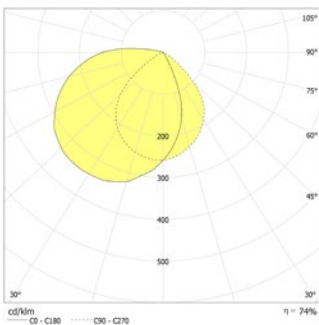

**Wandmontage: Minimale verlichtingsterkte 1,0lx**

vluchtroute, onderhoud

h	1.0	1.8	4.3
1h	65%		
	2.0	2.4	6.1
	3.0	2.5	7.0
	4.0	2.3	7.4
	5.0	1.5	7.1
3h	30%		
	1.0	1.4	3.7
	2.0	1.7	4.8
	3.0	1.4	5.1
8h	15%		
	1.0	1.0	3.0
	2.0	1.0	3.6